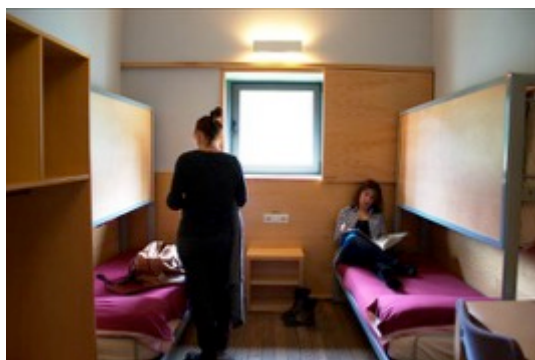

Completa la teva estada amb les
nostres activitats

Informació i reserves

973626722

monnaturapirineus@fcatalunyalapedrera.com