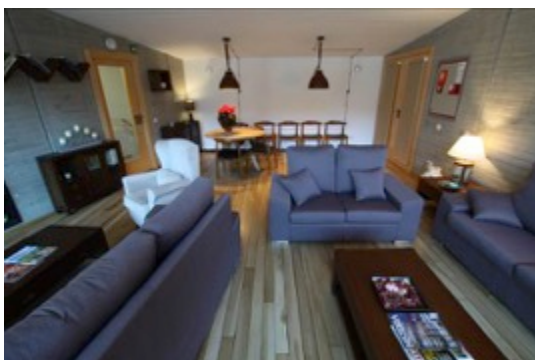

ESTADA AL TEU AIRE

**Allotja't al nostre edifici bioclimàtic
amb el règim que vulguis**

Allotjament	47,00€
Allotjament i esmorzar	49,00€
Mitja pensió	52,00€
Pensió completa	55,00€

Preu per persona. IVA inclòs. Taxa turística no inclosa
Habitació ús individual: suplement 30%