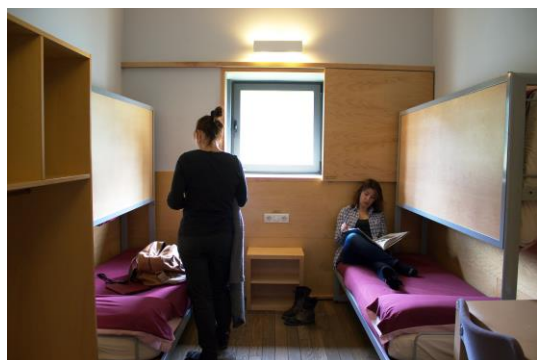

Completa tu estancia con nuestras
actividades

Información y reservas

973626722

monnaturapirineus@fcatalunyalapedrera.com